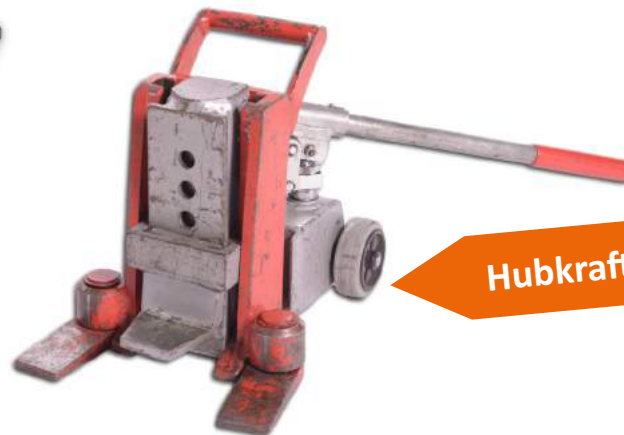

Plattenwagen

Passendes Equipment für jede Situation

Tieflader

Bi-Mobil

Handling schwerer Lasten

Scherenhubtisch

- ✓ Abmessungen cm (T110 B 60 H 100)
- ✓ max. Hubhöhe 0,93 m
- ✓ max. Last 500 kg

Stufensetzer

Handling schwerer Lasten

Flexihubwagen

Hubkraft 750 kg

Schwerlasthydraulikheber

Hubkraft 5500 kg

Elektrische Hubameise

- ✓ Abmessungen außen (cm)
T173 B 84 H 182
- ✓ max. Hubhöhe
2,70 m
- ✓ Hubkraft 1000 kg
- ✓ Eigengewicht
350 kg