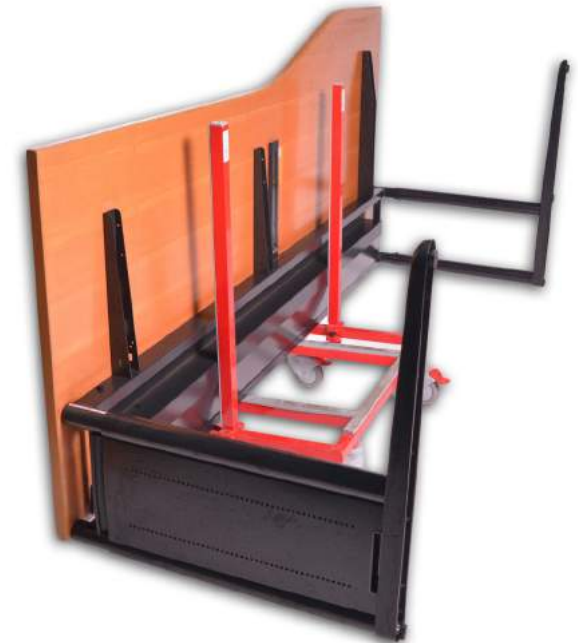

Security-Box

- ✓ Abmessungen außen (cm)
T 65 B 99 H 79
- ✓ Abmessungen innen (cm)
T 59 B 92 H 51
- ✓ verplombbar
- ✓ nutzbar für Hängeregister

Der systematische Umzug

Karton mit Hängeregister

Archiv-Box

- ✓ passend für 1 Regalboden
- ✓ zur Beibehaltung der örtlichen Systematik
- ✓ verplombbar

Der rollende Umzug

Stuhltransportkarre

Sackkarre

Multitrolley

Der rollende Umzug

Klapprampe

max. Belastung 400 kg

Spezielle Transportgeräte